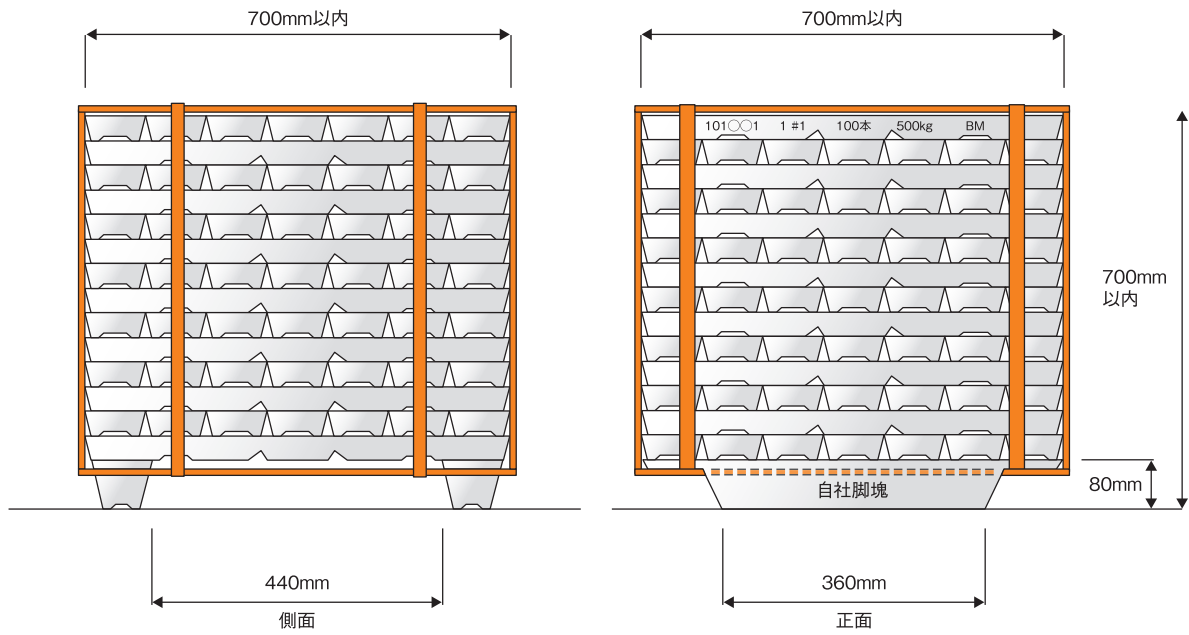

●アルミニウム合金地金 5kg 塊

●外側すくい

●内側すくい